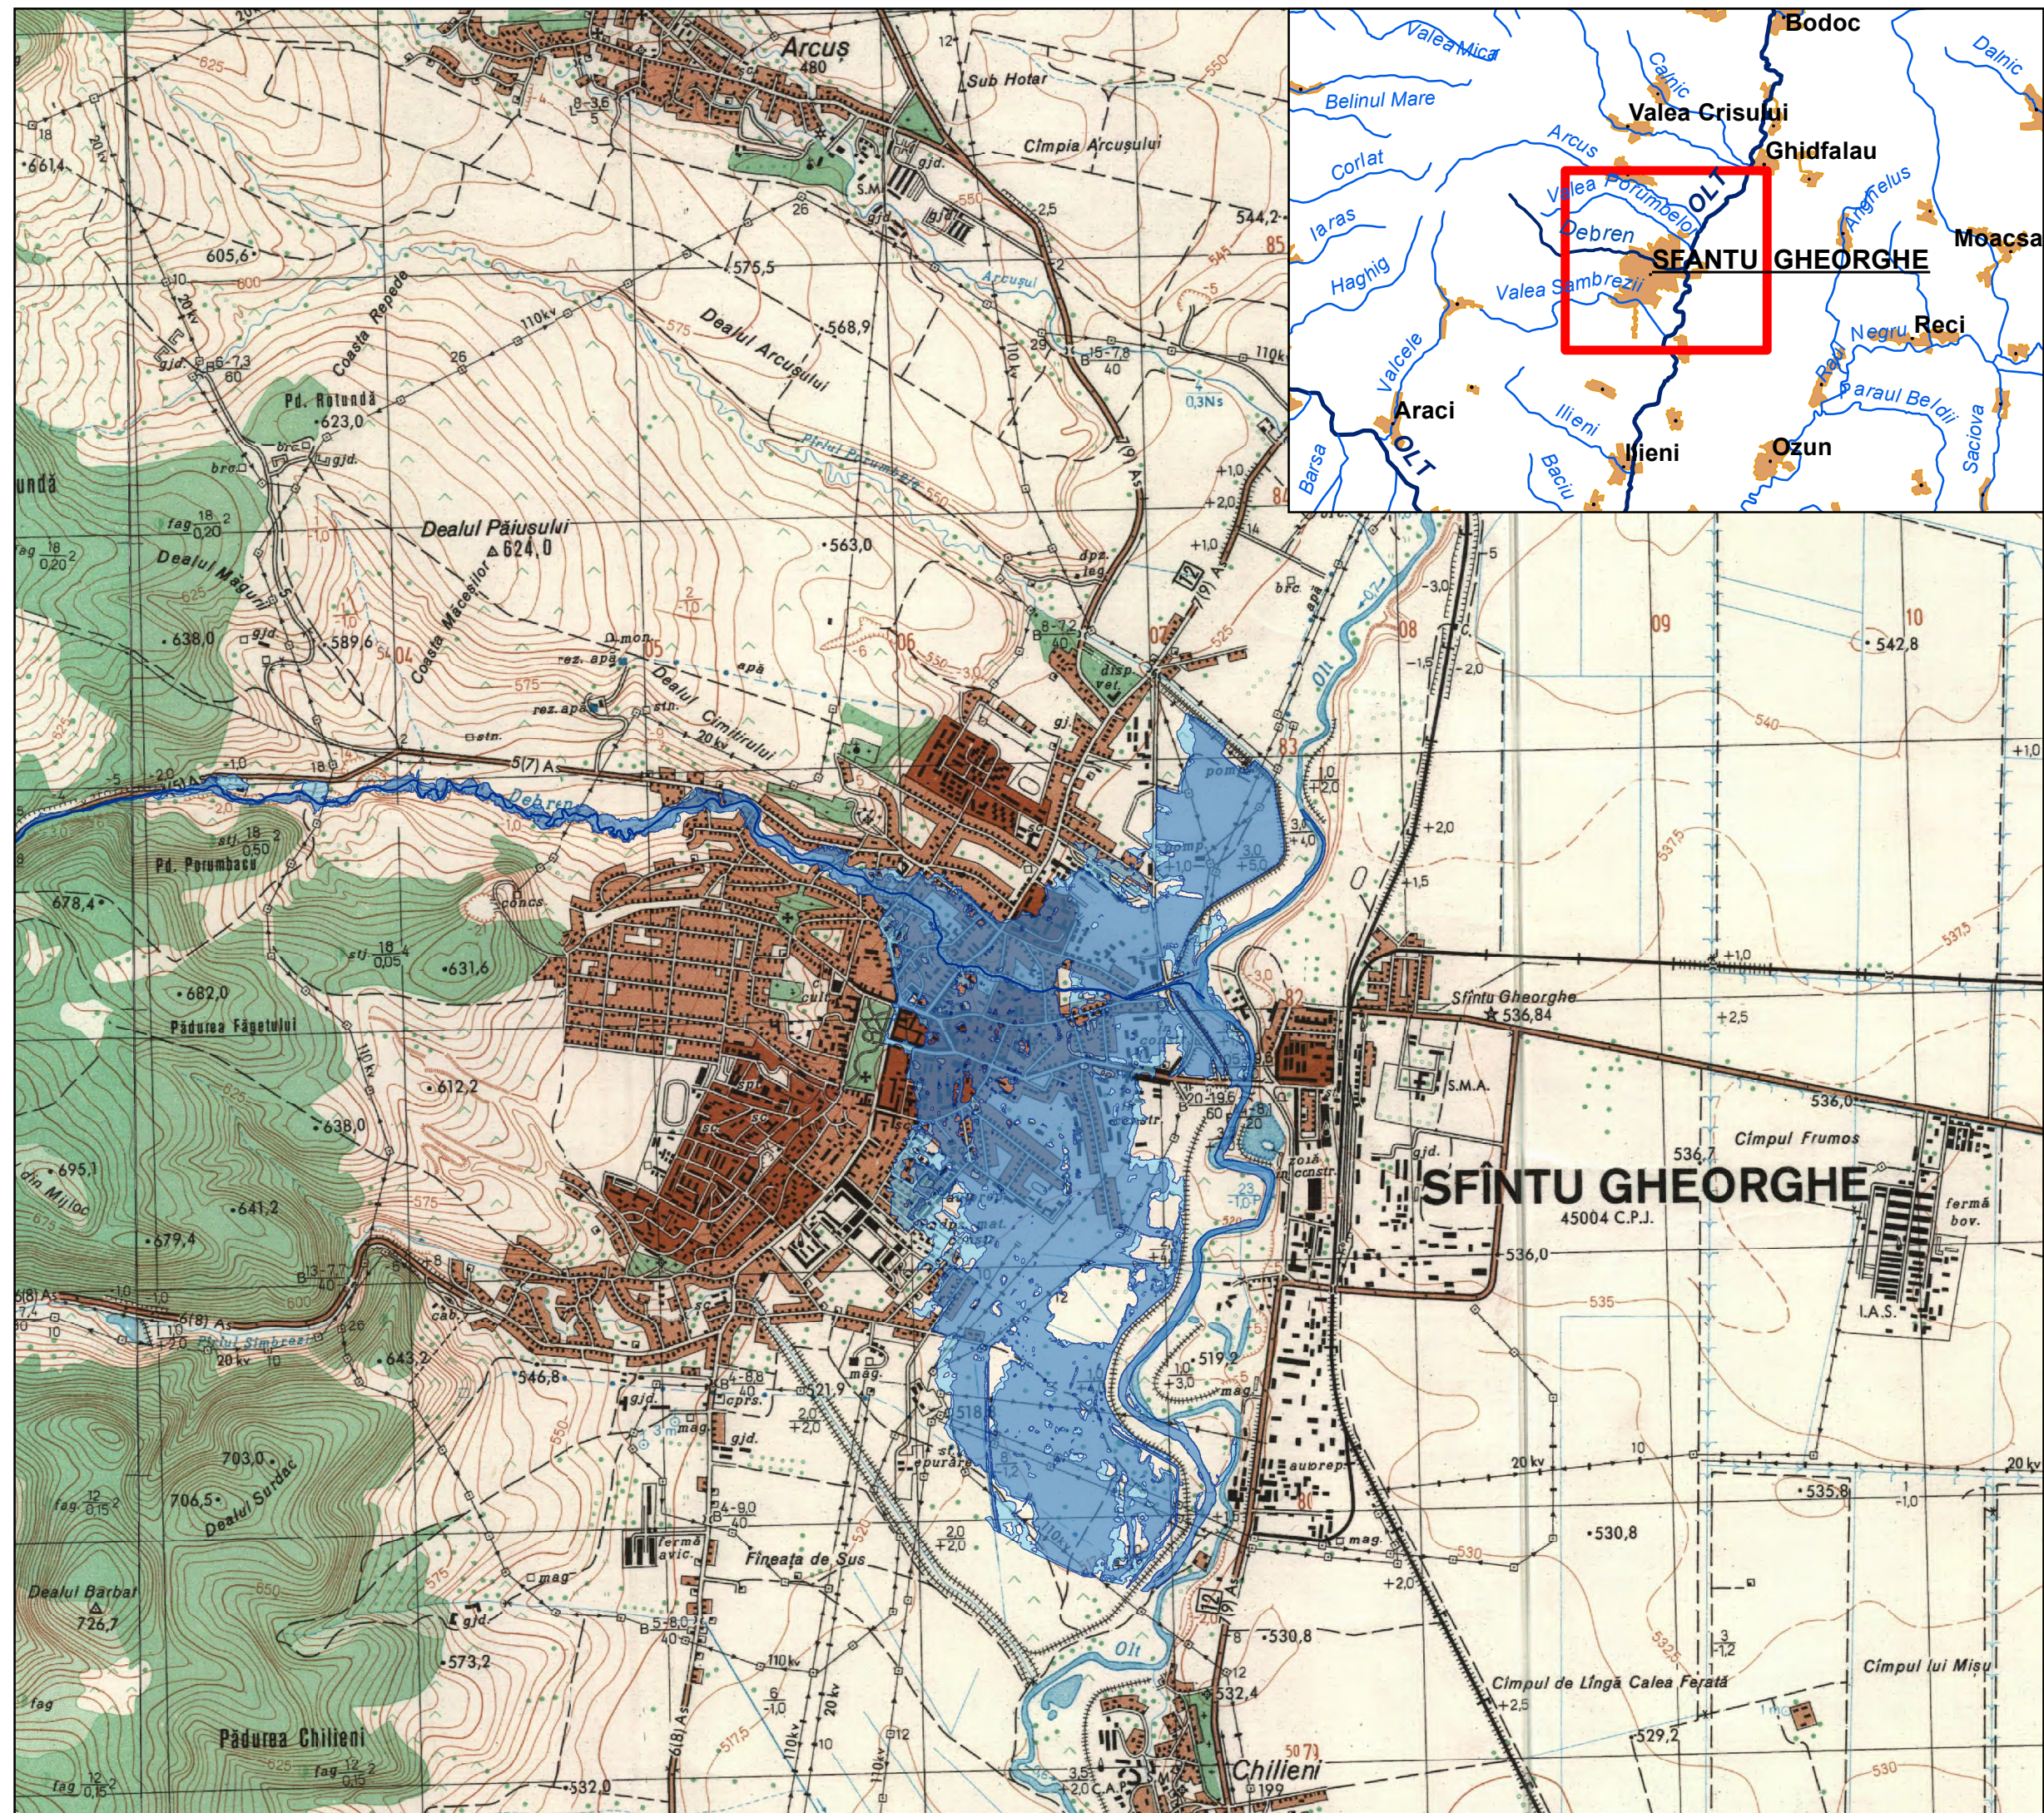

**HARTĂ
INUNDABILITATE**
**Bazinul Hidrografic
DEBREN**

**PLANUL PENTRU
PREVENIREA,
PROTECȚIA
ȘI DIMINUAREA
EFECTELOR
INUNDAȚILOR
ÎN BAZINUL
HIDROGRAFIC OLT**

Legendă

- Râul Debren
 - Limite de Inundabilitate**
 -  1%
 -  0.2%
- Planșa 1**

Documentație proprietate intelectuală
S.C. AQUAPROIECT S.A.
Proiecție Stereografică 1970

HARTĂ INUNDABILITATE Bazinul Hidrografic DEBREN

PLANUL PENTRU PREVENIREA, PROTECȚIA ȘI DIMINUAREA EFECTELOR INUNDAȚIILOR ÎN BAZINUL HIDROGRAFIC OLT

Legendă

- Râul Debren
 - Limite de Inundabilitate
 - 1%
 - 0.2%
- Planșa 2

Documentație proprietate intelectuală
S.C. AQUAPROIECT S.A.

Proiecție Stereografică 1970